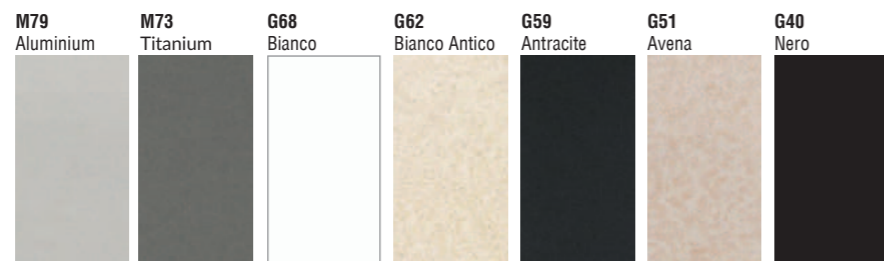

15	16	146	149	150	151	161
201	327	328	329	330	333	

javasolt fogyasztói ár:
FOX ROUND granitek **85 990 Ft**
M79 Aluminium és M73 Titanium színben nem rendelhető!

elleci FOX 340

egyedi tulajdonságok:
szekrényméret: 800 mm, ha a mosogató kezdőelem: 900 mm, méret: 800x530 mm
medence mélység: 220 mm
Munkalapra szerelhető, helytakarékos szifon, szűrőkosár, rögzítő fülek, elleci túlfolyó.

rendelhető tartozékok:

05	09	25	43	148	150	151	
163	201	299	327	328	329	330	332

javasolt fogyasztói ár:
FOX 340 granitek **119 990 Ft**
M79 Aluminium és M73 Titanium színben nem rendelhető!

elleci FOX 330

egyedi tulajdonságok:
szekrényméret: 800 mm, méret: 705x532 mm
medence mélység: 230 / 200 mm
Munkalapra szerelhető, helytakarékos szifon, szűrőkosár, rögzítő fülek, elleci túlfolyó.

rendelhető tartozékok:

05	25	43	148	150	151		
163	201	299	327	328	329	330	332

javasolt fogyasztói ár:
FOX 330 granitek **119 990 Ft**
M79 Aluminium és M73 Titanium színben nem rendelhető!

elleci FOX 200

egyedi tulajdonságok:
szekrényméret: 600 mm, méret: 584x504 mm
medence mélység: 230 mm
Munkalapra szerelhető, helytakarékos szifon, szűrőkosár, rögzítő fülek, elleci túlfolyó.

rendelhető tartozékok:

05	09	25	67	75	149	150	151	161	201
202	203	204	205	327	328	329	330	333	

javasolt fogyasztói ár:
FOX 200 granitek **99 990 Ft**

FOX GRANITEK rendelhető színek