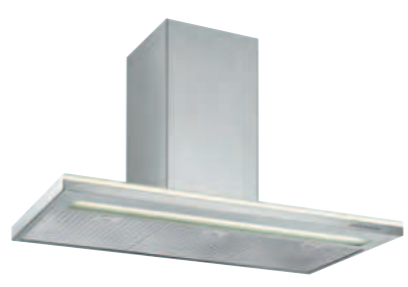

falmec LUMEN

egyedi tulajdonságok:
légszállítási adatok: 800/680 m³/h*
elektronikus vezérlés (utószellőztetés)
világítás: LED szalag, fehér világító dekor panel, zajsztint: 49-68 dB(A)
szín: inox, csőcsatlakozás: Ø 150 mm
energiaosztály: LUMEN 60, 90 - B
LUMEN 120 - C

javasolt fogyasztói ár:
LUMEN 60 **294 990 Ft**
LUMEN 90 **314 990 Ft**
LUMEN 120 **359 990 Ft**