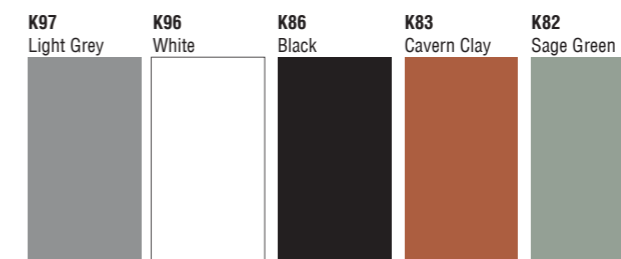

A rendelhető tartozékokat keresse a 99-102. oldalon!