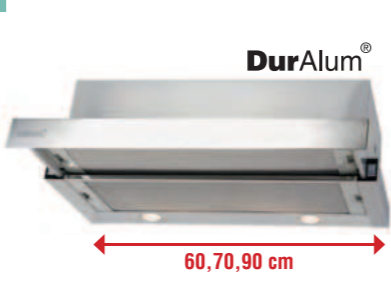

cata TF-2003 LED DURALUM

egyedi tulajdonságok:
légszállítási adatok: **600/390 m³/h***
világítás: 2x3,5 W ECO LED
szín: duralum **ujjlenyomatmentes felület**
mechanikus vezérlés, zajsztint: 46-57 dB(A)
kihúzható (levehető) előlap
csőcsatlakozás: Ø 120 mm

javasolt fogyasztói ár:
TF-2003/60/D LED duralum (02017305) ~~55 990 Ft~~ **49 990 Ft**
TF-2003/70/D LED duralum (02089305) ~~74 990 Ft~~ **59 990 Ft**
TF-2003/90/D LED duralum (02094305) ~~84 990 Ft~~ **69 990 Ft**

Az akció visszavonásig vagy a készlet erejéig érvényes!