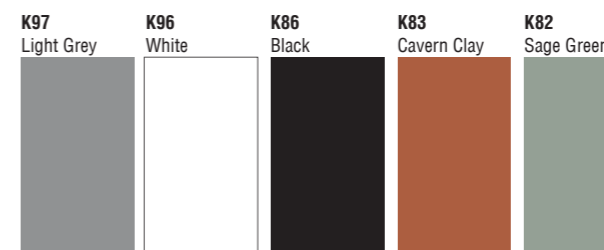

DIALOGO, SINTESI KERATEK PLUSZ rendelhető színek

red dot winner 2021
best of the best

A rendelhető tartozékokat keresse a 98-101. oldalon!

antibakteriális és UV védelem

nagyobb ütésállóság ■ 80%-os kvarctartalom

ELLECI mosogatótálca