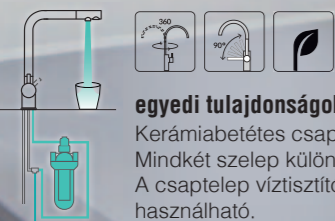

CSAPTELEPEK

Látogasson el weboldalunkra, ahol további információkat talál a csaptelepekről.

elleci TOURMALINE

rendelhető színek:
Inox

rendelhető granitek színek:
G68, G51, G40

rendelhető keretek plus színek:
K96, K86

javasolt fogyasztói ár:
TOURMALINE inox **88 990 Ft**
TOURMALINE granitek **102 990 Ft**
TOURMALINE keretek plus **103 990 Ft**

Vízszűrő készlet TOURMALINE csaptelepekhez 3M szűrőbetéttel
javasolt fogyasztói ár:
AFI01300 **54 990 Ft**

3M szűrőbetét,
4000 literes szűrési kapacitás
javasolt fogyasztói ár:
RFP01300 **26 990 Ft**

egyedi tulajdonságok:

Kerámiabetétes csaptelep két elosztó szeleppel. Mindkét szelep külön szabályozható. A csaptelep víztisztító rendszerekhez is használható.

elleci HYPE

egyedi tulajdonságok:
Egykaros kerámiabetétes csaptelep, oldalsó szabályzóval és forgatható kifolyócsővel.

rendelhető színek:
Króm, Arany, Matt fekete

rendelhető granitek színek:
G40

javasolt fogyasztói ár:
HYPE króm **129 990 Ft**
HYPE arany **129 990 Ft**
HYPE matt fekete **99 990 Ft**
HYPE granitek **99 990 Ft**

elleci DANUBIO

egyedi tulajdonságok:
Lehajtható csaptelep, kerámiabetéttel, oldalsó szabályzóval és forgatható kifolyócsővel.

rendelhető színek:
Króm

rendelhető granitek színek:
G68, G51, G40

javasolt fogyasztói ár:
DANUBIO króm **134 990 Ft**
DANUBIO granitek **149 990 Ft**

elleci DRIVE

egyedi tulajdonságok:
Egykaros kerámiabetétes csaptelep, oldalsó szabályzóval és forgatható kifolyócsővel.

rendelhető színek:
Króm, Inox

rendelhető granitek színek:
G40

javasolt fogyasztói ár:
DRIVE króm **37 990 Ft**
DRIVE inox **44 990 Ft**
DRIVE granitek **39 990 Ft**

granitek rendelhető színek:

Tudta-e Ön? Energiatakarékos kerámiabetét....