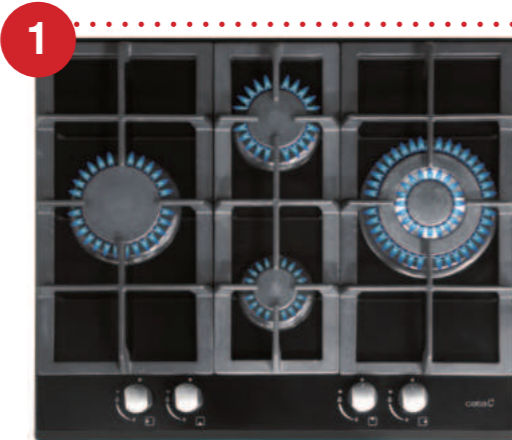

CATA LCI-6031 BK gázfőzőlap
4 gázégő égésbiztosítóval
automata szikragyújtás
fekete üveg felület
öntöttvas rács
teljesítmény: 9,25 kW
tartozék:
LPG (palackos) gázhoz a
fűvókakészlet

javasolt fogyasztói ár:
LCI-6031 BK
89 990 Ft

MDS8007BK/1 SZETT sütő + gázfőzőlap
~~229 980 Ft~~
199 990 Ft

TRIPLA KORONÁS
WOK ÉGŐ