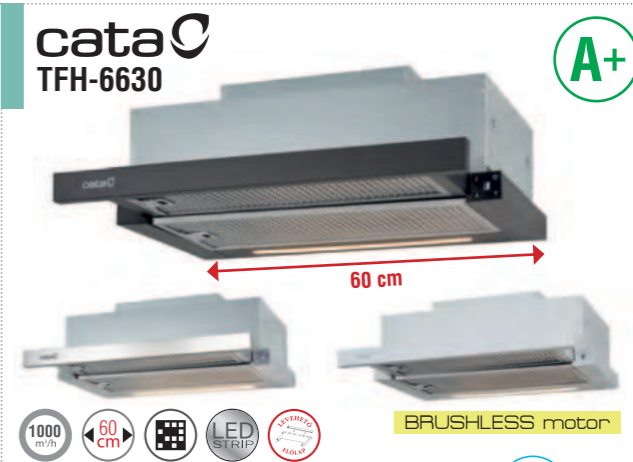

egyedi tulajdonságok:
légszállítási adatok: **1000/605 m³/h***
brushless motor, kihúzható előlap
érintővezérlés, digitális fokozat kijelzés
zajsztint: 47-70 dB(A), világítás: LED szalag
szabályozható fenyverő, **zsírszűrő-telítettség kijelző**
szín: inox, fekete és fehér előlap, mosható fém zsírfilter
csőcsatlakozás: Ø 150 mm (javasolt), 125 mm (minimum)

javasolt fogyasztói ár:
TFH-6630 X inox (02010300) **114 990 Ft 99 990 Ft**
TFH-6630 WH fehér (02010302) **114 990 Ft 99 990 Ft**
TFH-6630 BK fekete (02010301) **114 990 Ft 99 990 Ft**

Az akció visszavonásig vagy a készlet erejéig érvényes!