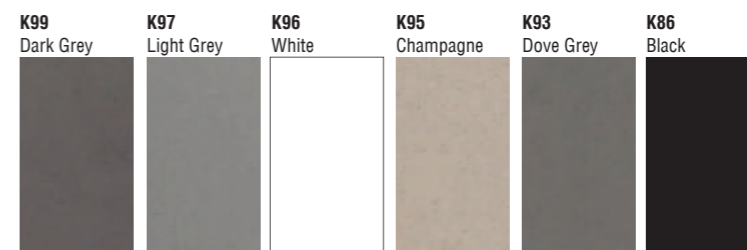

Csak az M79 aluminium, M73 Titanium, G68 Bianco, G51 Avena,
G43 Tortora, G40 Nero színekben rendelhető!

QUADRA KERATEK PLUS rendelhető színek

ELLECI mosogatótálcák

Látogasson el weboldalunkra,
ahol további információkat talál
a mosogatótálcákról.