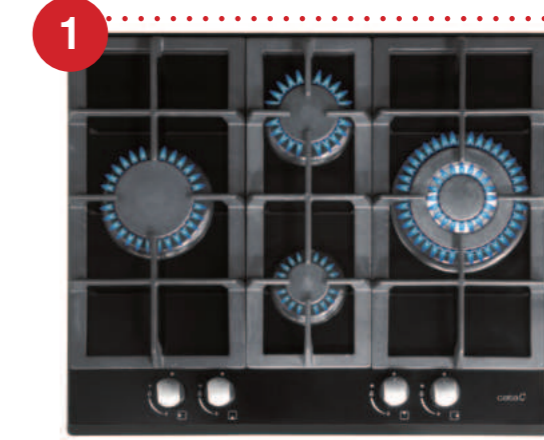

CATA LCI-6031 BK gázfőzőlap
4 gázégő égésbiztosítóval
automata szikragyújtás
fekete üveg felület
öntöttvas rács
teljesítmény: 9,25 kW
tartozék:
LPG (palackos) gázhoz a
fűvókakészlet

javasolt fogyasztói ár:
LCI-6031 BK
89 990 Ft

MDS8007X/1 SZETT sütő + gázfőzőlap
~~219 980 Ft~~
199 990 Ft

TRIPLA KORONÁS
WOK ÉGŐ