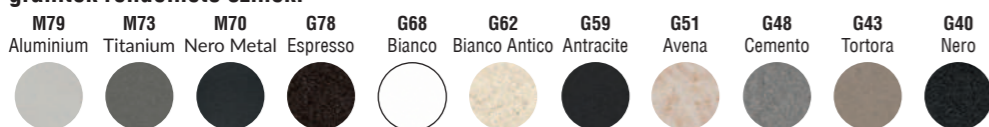

granitek rendelhető színek: