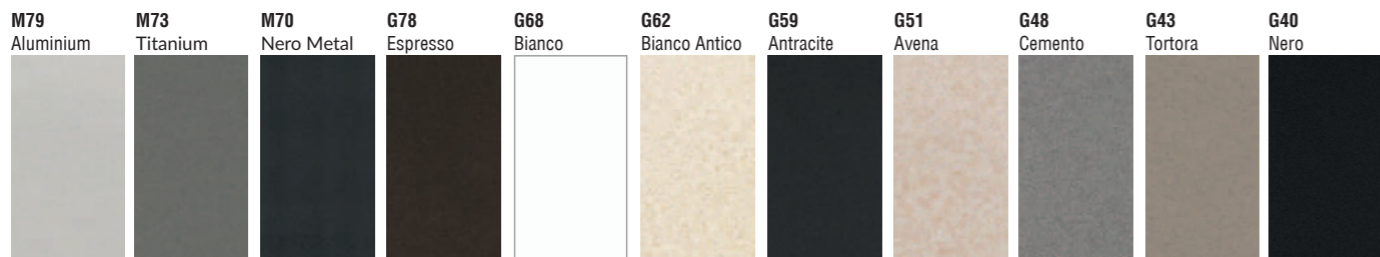

szekrényméret: 450 mm
méret: 860x510 mm
medence mélység: 200 mm
Munkalapra szerelhető, helytakarékos szifon, FLOW-PRO szűrőkosár, rögzítő fülek, elledi túlfolyó.

rendelhető tartozékok:

09	25	42	69	70	71	75	153	154	155
201	206	207	208	209	299	327	328	329	330

javasolt fogyasztói ár:

BEST 400 granitek ~~139 990 Ft~~ **119 990 Ft**
BEST 400 keretek plus ~~124 990 Ft~~ **134 990 Ft**

elleci BEST 450

a képen a G40 Nero szín látható

egyedi tulajdonságok:

szekrényméret: 900 mm
méret: 860x510 mm
medence mélység: 200 mm
Munkalapra szerelhető, helytakarékos szifon, FLOW-PRO szűrőkosár, rögzítő fülek, elledi túlfolyó.

rendelhető tartozékok:

09	25	69	70	71	75	153	154	155	
201	206	207	208	209	299	327	328	329	330

javasolt fogyasztói ár:

BEST 450 granitek ~~169 990 Ft~~ **129 990 Ft**
BEST 450 keretek plus ~~144 990 Ft~~ **144 990 Ft**

elleci BEST 450 munkalap alá szerelhető

a képen az M73 Titanium szín látható

egyedi tulajdonságok:

szekrényméret: 900 mm
méret: 836x488 mm
medence mélység: 200 mm
Munkalap alá szerelhető, helytakarékos szifon, FLOW-PRO szűrőkosár, rögzítő fülek, elledi túlfolyó.

rendelhető tartozékok:

09	25	69	70	71	75	153	154	155	
201	206	207	208	209	299	327	328	329	330

javasolt fogyasztói ár:

BEST 450 granitek munkalap alá ~~179 990 Ft~~ **139 990 Ft**

Az akció visszavonásig vagy a készlet erejéig érvényes!

Az akció visszavonásig vagy a készlet erejéig érvényes!

Az akció visszavonásig vagy a készlet erejéig érvényes!

BEST GRANITEK rendelhető színek