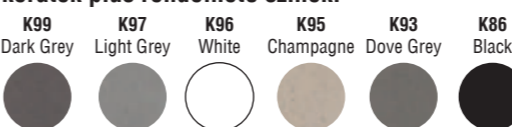

keretek plus rendelhető színek: