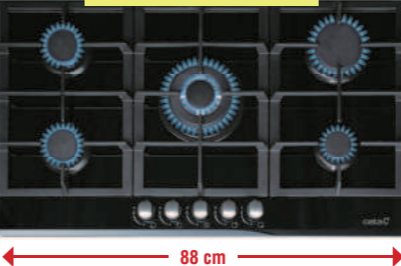

cata LCI-9041 BK gázfőzőlap

TRIPLA KORONÁS WOK ÉGŐ

egyedi tulajdonságok:

5 db gázégő égésbiztosítóval, 1 db tripla koronás WOK égő, automata szikragyújtás öntöttvas rács, teljesítmény: 11 kW fekete üveg felület, **tartozék:** LPG (palackos) gázhoz a fűvókakészlet

javasolt fogyasztói ár:

LCI-9041 BK (08005404) **149 990 Ft 119 990 Ft**
Az akció visszavonásig vagy a készlet erejéig érvényes!