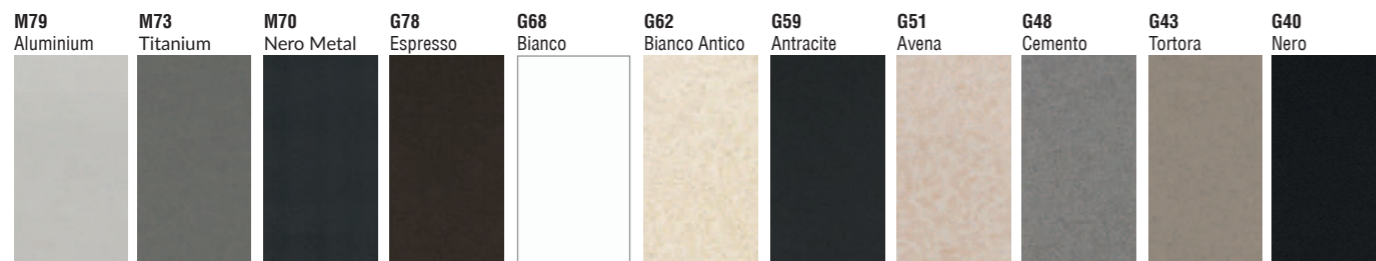

elleci UNICO 310

egyedi tulajdonságok:
szekrényméret: 600 mm, ha a mos. a kezdőelem: 800 mm
méret: 780x500 mm
medence mélység: 200 mm
Munkalapra szerelhető, helytakarékos szifon,
szűrőkosár, rögzítő fülek, elleci túlfolyó.

rendelhető tartozékok:

04	05	09	25	43	50	75	150	161		
201	202	203	204	205	299	327	328	329	330	333

javasolt fogyasztói ár:
UNICO 310 granitek **99 990 Ft**
UNICO 310 keratek plus **119 990 Ft**

elleci UNICO 300

egyedi tulajdonságok:
szekrényméret: 500 mm
méret: 790x500 mm
medence mélység: 200 mm
Munkalapra szerelhető, helytakarékos szifon,
szűrőkosár, rögzítő fülek, elleci túlfolyó.

rendelhető tartozékok:

04	05	09	25	43	50	75	150	161		
201	202	203	204	205	299	327	328	329	330	333

javasolt fogyasztói ár:
UNICO 300 granitek **94 990 Ft**
UNICO 300 keratek plus **119 990 Ft**

elleci UNICO125

egyedi tulajdonságok:
szekrényméret: 500 mm
méret: 650x500 mm
medence mélység: 200 mm
Munkalapra szerelhető, helytakarékos szifon,
szűrőkosár, rögzítő fülek, elleci túlfolyó.

rendelhető tartozékok:

04	05	09	25	50	71	75	150	161		
201	202	203	204	205	299	327	328	329	330	333

javasolt fogyasztói ár:
UNICO125 granitek ~~89 990 Ft~~ **79 990 Ft**
UNICO125 keratek plus **99 990 Ft**
Az akció visszavonásig vagy a készlet erejéig érvényes!

UNICO GRANITEK rendelhető színek