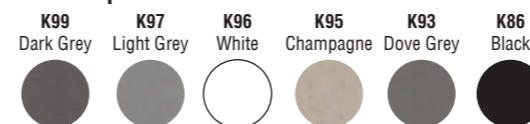

keretek plus rendelhető színek: