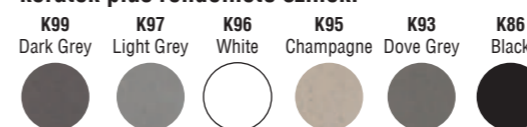

keratek plus rendelhető színek: