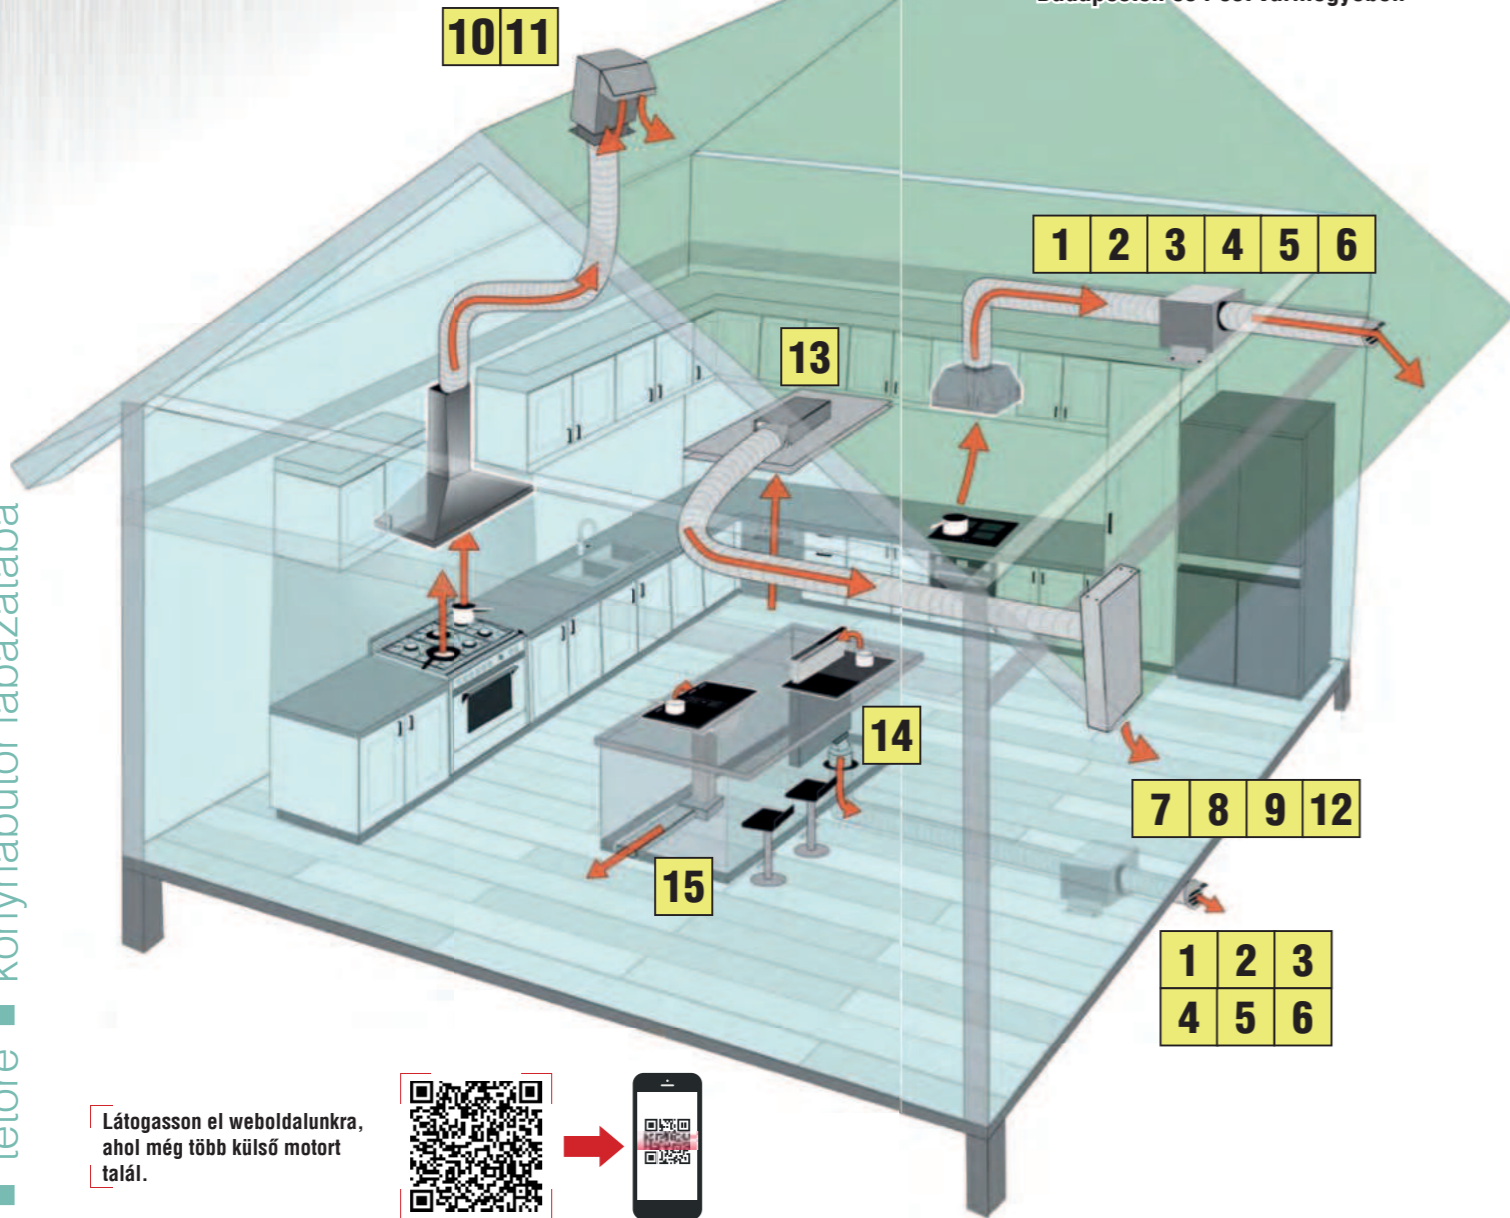

KÜLSŐ MOTOROK elhelyezése

Páraelszívók
SZAKSZERŰ
telepítése, bekötése
06 30 1 990 990
Budapesten és Pest-vármegyében

külső falra ■ padlástérbe ■ tetőre ■ konyhabútór lábazatába

Látogasson el weboldalunkra,
ahol még több külső motort
talál.

Külső motoros páraelszívó rendszer vásárlása esetén a páraelszívó ernyő nem tartalmazza a belső motort!

1 SEM1 külső motor, padlástérbe egyedi tulajdonságok: max.légszállítás: 800 m³/h* motor teljesítmény: 215 W nyomás: 500 Pa acél burkolat, 7 m vezeték csőcsatlakozás: Ø 150 mm CATA páraelszívókhöz javasolt fogyasztói ár: SEM1T800 ~~125 990 Ft~~ 99 990 Ft Az akció visszavonásig vagy a készlet erejéig érvényes!	2 falmec SEM1 külső motor, padlástérbe egyedi tulajdonságok: max.légszállítás: 950 m³/h motor teljesítmény: 220 W, nyomás: 580 Pa acél burkolat, 7 m vezeték, csőcsatlakozás: Ø 150 mm vagy 220 x 90 mm ÚJ! FALMEC, CATA páraelszívókhöz javasolt fogyasztói ár: SEM1 T950 (KACL.798#41F) 125 990 Ft	3 Sirius SEM 1 külső motor, padlástérbe egyedi tulajdonságok: max.légszállítás: 1000 m³/h* motor teljesítmény: 265 W nyomás: 480 Pa szinterezett acél burkolat 7 m vezeték csőcsatlakozás: Ø 150 mm SIRIUS páraelszívókhöz javasolt fogyasztói ár: SIRIUS SEM 1 ~~164 990 Ft~~ 139 990 Ft (00014010949) Az akció visszavonásig vagy a készlet erejéig érvényes!

* maximum légszállítás szabad motorteljesítmény esetén

FIGYELEM!

A külső motoros páraelszívók árképzése:

A páraelszívók árához kell hozzá adni a megfelelő külső motor árát. További részletekről érdeklődjön vevőszolgálatunkon vagy az üzletekben.

PÁRAELSZÍVÓ ÁRA + KÜLSŐ MOTOR ÁRA = KÜLSŐ MOTOROS VÁLTOZAT ÁRA