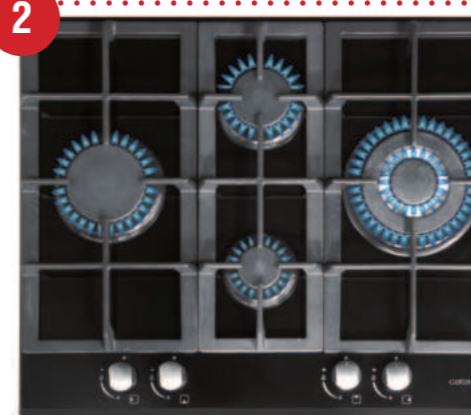

CATA LCI-6031 BK gázfőzőlap

- 4 gázégő égésbiztosítóval
- automata szikragyújtás
- fekete üveg felület
- öntöttvas rács
- teljesítmény: 9,25 kW
- tartozék: LPG (palackos) gázhoz a fűvókakészlet

javasolt fogyasztói ár:

LCI-6031 BK **89 990 Ft**

MD6106X/2 SZETT sütő + gázfőzőlap

~~209 980 Ft~~
179 990 Ft

4