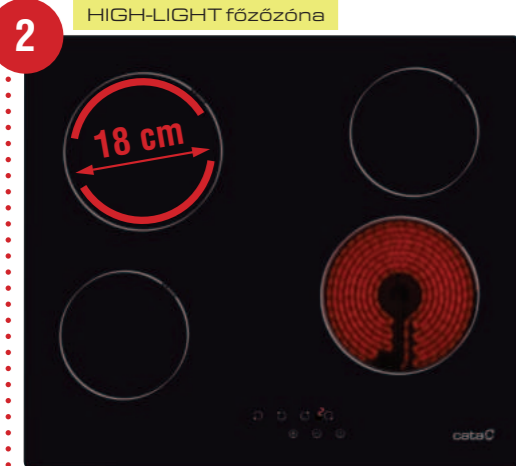

javasolt fogyasztói ár:
LCI-6031 BK
89 990 Ft

MDS8007BK/1 SZETT sütő + gázfőzőlap
~~229 980 Ft~~
199 990 Ft

TRIPLA KORONÁS
WOK ÉGŐ

CATA TN-604/B kerámia főzőlap
4 High Light főzőzóna, Touch Control érintővezérlés
2 db 18 cm-es, 2 db 14 cm-es főzőzóna
9 fokozat, időzítő, gyerekzár, maradékhő kijelzés
automata kikapcsolás, Quick-Fix System
teljesítmény: 6 kW, **CSAK 1 fázisra köthető (min. 26A)**