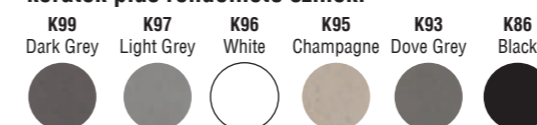

Króm

javasolt fogyasztói ár:

CBB/B króm (02501400)
17 990 Ft

granitek rendelhető színek:

keratek plus rendelhető színek:

egyéb rendelhető színek:

kerámiabetétes ■ víz tisztító rendszerekhez is ■ víz takarékos ■ zuhanyfej