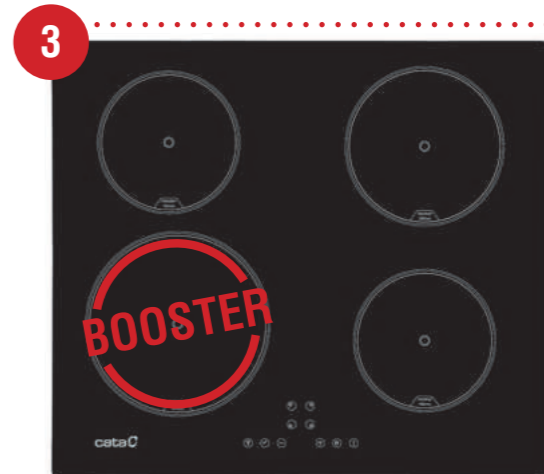

CATA IB-6304 BK/A indukciós főzőlap
4 főzőzóna, időzítő
1 db 21 cm-es,
1 db 18 cm-es és
2 db 16 cm-es főzőzóna
maradékhő kijelzés
BOOSTER funkció
minden főzőzónához
9 fokozat, gyermekzár
automatikus edényfelismerés
automatikus kikapcsolás
teljesítmény: 7,0 kW

javasolt fogyasztói ár:
CATA IB-6304 BK/A
99 990 Ft

MDS8007X/3 SZETT sütő + indukciós főzőlap
~~229 980 Ft~~
199 990 Ft

ÉRINTŐVEZÉRLÉS

BEÉPÍTHETŐ szett ajánlatok