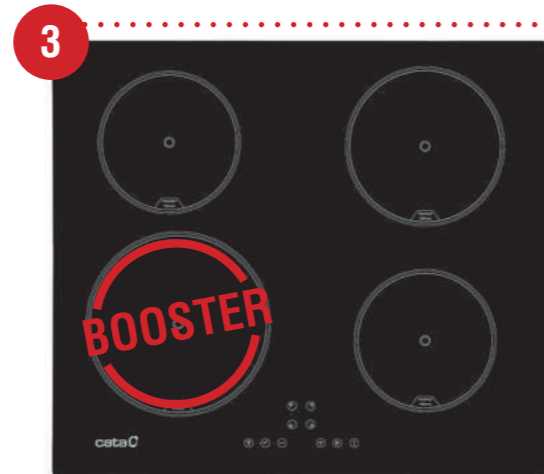

CATA IB-6304 BK/A indukciós főzőlap
4 főzőzóna, időzítő
1 db 21 cm-es,
1 db 18 cm-es és
2 db 16 cm-es főzőzóna
maradékhő kijelzés
BOOSTER funkció
minden főzőzónához
9 fokozat, gyermekzár
automatikus edényfelismerés
automatikus kikapcsolás
teljesítmény: 7,0 kW

javasolt fogyasztói ár:
CATA IB-6304 BK/A
99 990 Ft

MDS8007BK/3 SZETT sütő + indukciós főzőlap
~~239 980 Ft~~
199 990 Ft

ÉRINTŐVEZÉRLÉS

Az akció visszavonásig vagy a készlet erejéig érvényes!

BIZTONSÁG!

Kihúzható sütősín...

Mi sem egyszerűbb annál, mint a teleszkópos sütősín segítségével megnézni az ételeket anélkül, hogy a tepsit vagy a rácsot kivennénk a sütőből és rátennék a lehajtott sütőajtóra. A sütősín biztonságossá és könnyűvé teszi az ételkel teli tepsí vagy rács használatát.