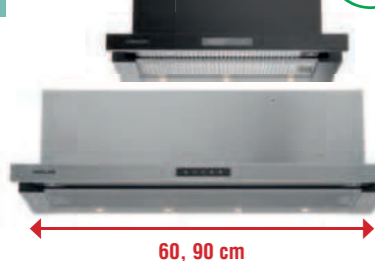

DAVOLINE IOS PRO

egyedi tulajdonságok:
légszállítási adatok: **800/757 m³/h***
világítás: 3x2 W LED, zajsztint: 43-60 dB(A)
touch control érintővezérlés
12 rétegű speciális cseppfogó fém zsírfilter
szín: inox, fekete kihúzható előlap
csőcsatlakozás: Ø 150 mm

DROP control - Megakadályozza a kondenzvízecsapódását!

javasolt fogyasztói ár:
IOS PRO 60 fekete (1144.6.407.09) **133 990 Ft**
IOS PRO 60 inox (1144.6.407.08) **139 990 Ft**
IOS PRO 90 inox (1144.9.407.05) **149 990 Ft**

Az akció visszavonásig vagy a készlet erejéig érvényes!