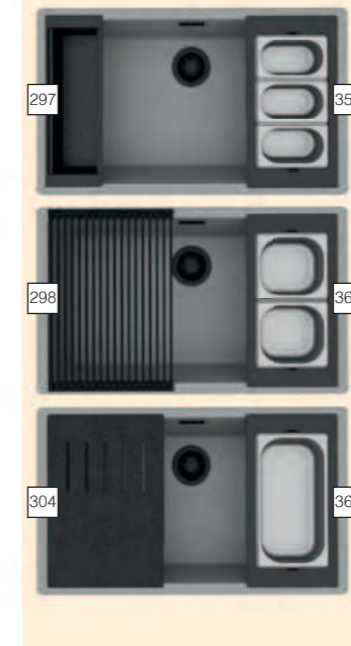

elleci ZEN 105 LIMITED EDITION

a képen a
K97 Light Grey
szín látható

egyedi tulajdonságok:
szekrényméret: 600 mm, méret: 556x456 mm
medence mélység: 200 mm
munkalapra és alá is szerelhető
helytakarékos szifon, FLOW-PRO szűrő és
négyzetes túlfolyó fekete színben.

rendelhető tartozékok:

297	298	304	305	306	307	308		
356	357	358	359	360	361	362	363	364

javasolt fogyasztói ár:
ZEN 105 normál szűrővel 119 990 Ft
ZEN 105 LIMITED EDITION 149 990 Ft
ZEN-F 105 LIMITED EDITION 149 990 Ft
szintbe szerelhető változat

A rendelhető tartozékokat keresse a 98-101. oldalon!