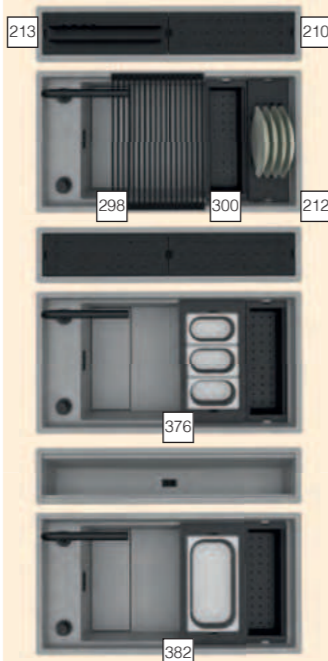

lehetséges variációk a külön rendelhető tartozékokkal

elleci DIALOGO C86 WORKSTATION

a képen a K83 Cavern Clay szín látható

egyedi tulajdonságok:
szekrényméret: 900 mm
méret: 860x180 mm
medence mélység: 150 mm
munkalapra és alá is szerelhető

rendelhető tartozékok:

210	211	212	213	214

javasolt fogyasztói ár:

DIALOGO C86 WORKSTATION 109 990 Ft

DIALOGO és SINTESI választék

Minden kéznél van....

A professzionális megoldásokkal rendelkező mosogatótálca leegyszerűsíti az előkészítési, főzési és mosogatási folyamatokat. A kiegészítőkkel és tartozékokkal a konyha központi részévé válnak, így Önnek nincs más dolga, mint lazítani és élvezni a pillanatot.