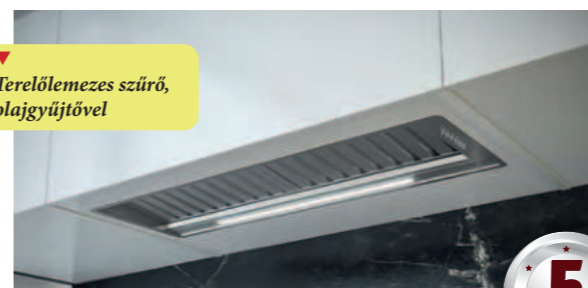

Sirius SL-906 L TW

Telérelemezes szűrő, olajgyűjtővel

egyedi tulajdonságok:

elektronikus vezérlés, időzítő (utószellőztetés)
szín: inox, **szabályozható színhőmérséklet**
SL-906 L TW 52 cm: légszállítás adatok: **900/680 m³/h***
zajszint: 45-71 dB(A), 1x3,75 W LED szalag
SL-906 L TW 85 cm: légszállítás adatok: **900/743 m³/h***
zajszint: 45-71 dB(A), 1x6 W LED szalag
SL-906 L TW 100 cm: légszállítás adatok: **900/730 m³/h***
zajszint: 45-71 dB(A), 2x3,75 W LED szalag

javasolt fogyasztói ár:

SL-906 L TW 52 cm ~~289 990 Ft~~ **259 990 Ft**
SL-906 L TW 85 cm ~~309 990 Ft~~ **279 990 Ft**
SL-906 L TW 100 cm ~~329 990 Ft~~ **299 990 Ft**

Az akció visszavonásig vagy a készlet erejéig érvényes!