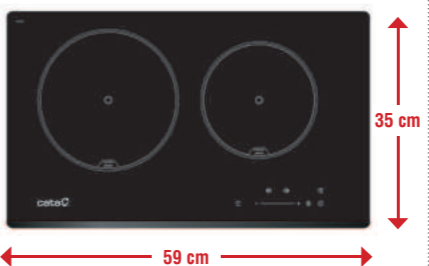

cata IB-2 PLUS BK indukciós főzőlap

BOOSTER funkció

egyedi tulajdonságok:

2 indukciós főzőzóna, érintővezérlés 9 fokozat, maradékhő visszajelzés 1 db 22 cm-es **BOOSTER (gyorsfelfűtés) funkcióval**, 1 db 18 cm-es főzőzóna gyerekzár, teljesítmény: 3,7 kW

javasolt fogyasztói ár:

IB-2 PLUS BK (08027208) **154 990 Ft 99 990 Ft**
Az akció visszavonásig vagy a készlet erejéig érvényes!