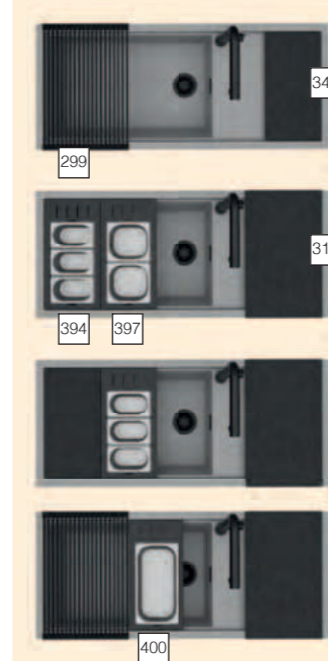

lehetséges variációk a külön rendelhető tartozékokkal

elleci SINTESI 105

a képen a K82 Sage Green szín látható

egyedi tulajdonságok:
szekrényméret: 600 mm
méret: 570x500 mm
medence mélység: 200 mm
munkalapra és szintbe is szerelhető
helytakarékos szifon, FLOW-PRO szűrő és
négyzetes túlfolyó 3-féle választható színben.

rendelhető tartozékok:

325	342	343	383	384	385
386	387	388	389	390	391

javasolt fogyasztói ár:

SINTESI 105 189 990 Ft

A rendelhető tartozékokat keresse a 98-101. oldalon!

elleci SINTESI 480

a képen a K96 White szín látható

egyedi tulajdonságok:
szekrényméret:
600 vagy 1200 mm
beépítéstől függően
méret: 1000x500 mm
medence mélység: 200 mm
munkalapra és szintbe is szerelhető
helytakarékos szifon, FLOW-PRO
szűrő és négyzetes túlfolyó 3-féle
választható színben.

rendelhető tartozékok:

299	317	318	325	340	341	392	393
394	395	396	397	398	399	400	

javasolt fogyasztói ár:

SINTESI 480 229 990 Ft

elleci SINTESI 410

a képen a K96 White szín látható

egyedi tulajdonságok:
szekrényméret:
600 vagy 900 mm
beépítéstől függően
méret: 860x500 mm
medence mélység: 200 mm
munkalapra és szintbe is szerelhető
helytakarékos szifon, FLOW-PRO szűrő és
négyzetes túlfolyó 3-féle választható
színben.

rendelhető tartozékok:

299	317	318	325	340	341	392	393
394	395	396	397	398	399	400	

javasolt fogyasztói ár:

SINTESI 410 209 990 Ft

elleci SINTESI 130

a képen a K82 Sage Green szín látható

egyedi tulajdonságok:
szekrényméret: 800 mm
méret: 790x500 mm
medence mélység: 200 mm
munkalapra és szintbe is szerelhető
helytakarékos szifon, FLOW-PRO szűrő és
négyzetes túlfolyó 3-féle választható
színben.

rendelhető tartozékok:

299	325	342	343	383	384	385
386	387	388	389	390	391	

javasolt fogyasztói ár:

SINTESI 130 199 990 Ft