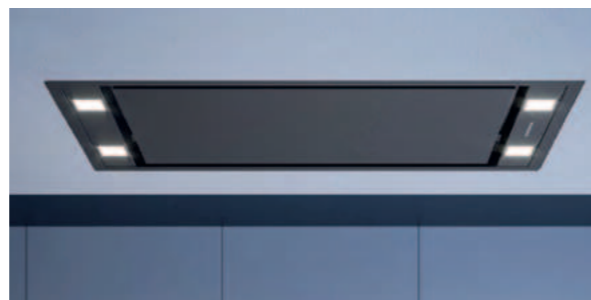

falmec JUST COOKERHOODS STELLA EVO

vezérlés:
távvezérlővel

egyedi tulajdonságok:

szín: inox, fehér, fekete, perimetrikus technológia, **zajcsökkentő panel**, világítás: 4x3,6 W Dynamic LED Light
KOMPAKT SLIM motorral: légszállítási adatok: **800/540 m³/h***
zajszint: 52-66 dB(A), energiasztály: B

maximum 150 cm magasra szerelhető a főzőlaptól

javasolt fogyasztói ár:

STELLA EVO 90 inox, fehér, fekete **454 990 Ft**
STELLA EVO 120 inox, fehér **474 990 Ft-tól**
Az árak motor nélkül értendők!
KOMPAKT SLIM MOTOR **164 990 Ft 159 990 Ft**

Az akció visszavonásig vagy a készlet erejéig érvényes!

Látogasson el weboldalunkra,
ahol még több mennyezetbe
építhető páraelszívót talál.

falmec JUST COOKERHOODS NUVOLA

egyedi tulajdonságok:

vezérlés távvezérlővel, Dynamic LED Light
világítás: 2x16 W - NUVOLA 90, 4x11 W LED - NUVOLA 140
perimetrikus technológia, **zajcsökkentő panel**, szín: inox (AISI 304), fehér