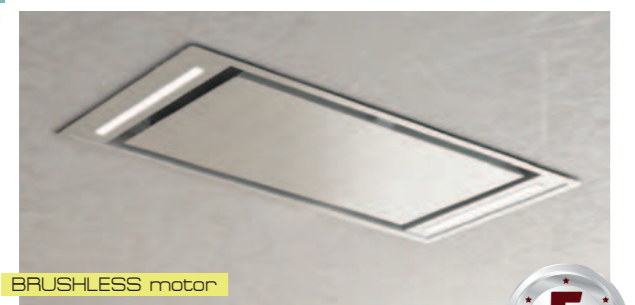

Sirius SLT-958 TW 4V

egyedi tulajdonságok:
világítás: 2x3,75 W LED szalag, szín: fehér üveg, inox
belső motorral: légszállítási adatok: **800/600 m³/h***
zajsztint: 53-63 dB(A), energiaosztály: B
belső BRUSHLESS motorral:légszállítási adatok: **900/720 m³/h***
zajsztint: 53-71 dB(A), energiaosztály: A++
maximum 120 cm magasra szerelhető a főzőlaptól

489 Pa Extra magas nyomásérték!

javasolt fogyasztói ár:

SLT-958 H200 4V TW inox, fehér (belső motorral) **433 990 Ft-tól**
SLT-958 TW inox, fehér (brushless motorral) **496 990 Ft-tól**
SLT-958 EM H200 4V TW inox, fehér (motor nélkül) **359 990 Ft-tól**

Az akció visszavonásig vagy a készlet erejéig érvényes!