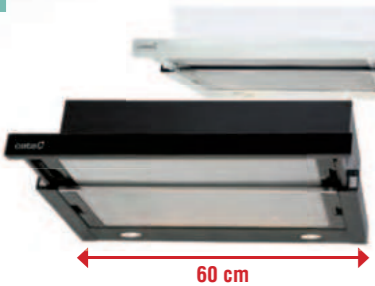

KIHÚZHATÓ, TELESZKÓPOS páraelszívók

modern ■ rusztikus ■ üveg ■ design ■ beépíthető ■ sziget ■ perimetrikus

cata TF-2003 LED GLASS

egyedi tulajdonságok:
légszállítási adatok: **600/340 m³/h***
világítás: 2x3 W ECO LED
zajsztint: 46-57 dB(A)
mechanikus vezérlés
kihúzható fekete vagy fehér üveg előlap
csőcsatlakozás: Ø 120 mm

javasolt fogyasztói ár:
TF-2003/60 LED BLACK GLASS fekete üveg (02017203) ~~62 990 Ft~~ **54 990 Ft**
TF-2003/60 LED WHITE GLASS fehér üveg (02017202) ~~74 990 Ft~~ **59 990 Ft**

Az akció visszavonásig vagy a készlet erejéig érvényes!