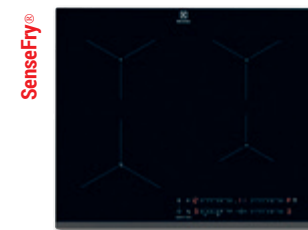

BEÉPÍTHETŐ, ÖNÁLLÓ INDUKCIÓS FŐZŐLAP
60 cm széles, **Hob2Hood**, Kite csúszkás vezérlés, edényfelismerés, percszámláló, maradékhő kijelzés, billentyűzár

EIS62443

169 900 Ft