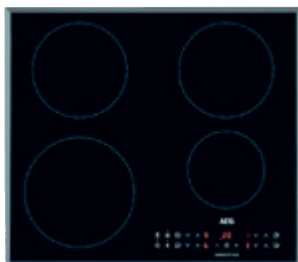

IKB64413FB

164 900 Ft

BEÉPÍTHETŐ, ÖNÁLLÓ INDUKCIÓS FŐZŐLAP
 60 cm széles, Kite vezérlés, automata felűtés, megvilágított kijelző, edényfelismerés, maradékhő kijelzés

IKB64301FB

156 900 Ft

BEÉPÍTHETŐ, ÖNÁLLÓ INDUKCIÓS FŐZŐLAP
 60 cm széles, megvilágított kijelző, OptiHeatControl - maradékhő-kijelzés, percszámláló, hangjelzés, edényfelismerés, **Hob2Hood**, SlimFit (vékony beépítés)