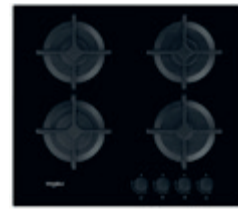

BEÉPÍTHETŐ GÁZFŐZŐLAP

60 cm, 3 gázégő + 1 speciális WOK égő, automata szikragújítás, öntöttvas edénytartók, elől elhelyezett ezüstszínű kezelőgombok, égésszünetítő, MultiLevel Flame, inox gázlap

WOK gázégő

GOB 616/NB 89 900 Ft