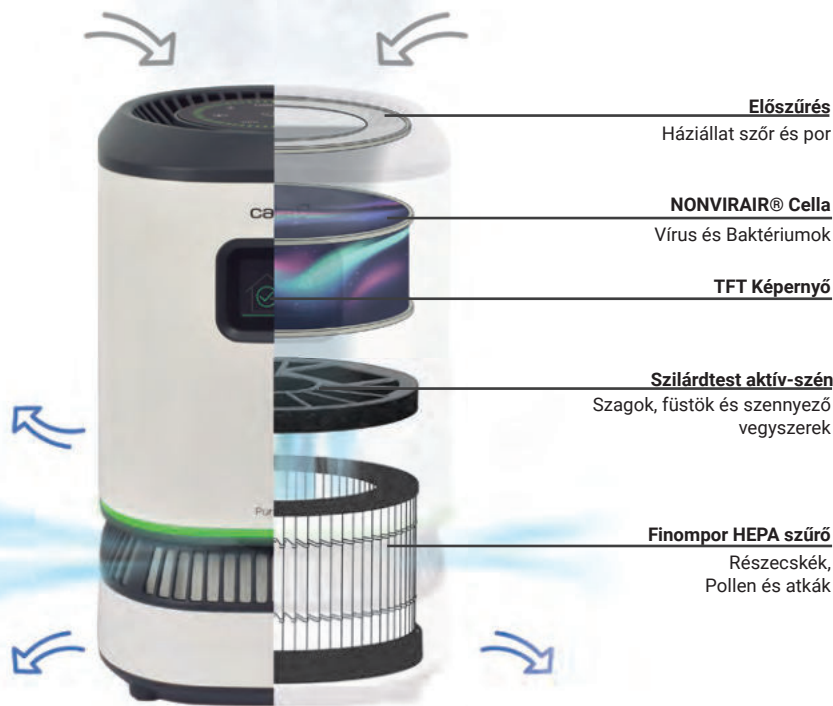

A NONVIRAIR® tisztítók előnyei

- A légtisztító modellek hatékonysága korlátozott a vírus eltávolításában. A **NONVIRAIR®** technológiával **nemcsak a levegőt tisztítjuk meg a baktériumoktól és vírusoktól, hanem a szilárd felületeket is.**
- A legtöbb tisztító a piacon 20 m²-nél nagyobb helyre nem alkalmas, a mi modelljeink **120 m²-ig vagy 288 m³-ig terjednek.**
- A tisztítók szűrői idővel megtelnek, és a legalacsonyabb modellek nem számolnak be a tisztítási szintről, a teljesítményről vagy a szűrő telítettségéről, az új CATA modellek **valós időben tájékoztatnak a levegőminőségről** a TFT képernyőnek köszönhetően.
- Az olyan professzionális rendszerek, mint az ózongenerátorok, veszélyesek lehetnek (tüdőkárosodást okozhatnak), sőt néhány piacon be voltak tiltva.
- A kezdeti előszűrő újrahasznosítható úgy, hogy kimossa, amikor a készülék figyelmeztetést jelenít meg.
- Az integrált szénszűrő a **NONVIRAIR®** rendszer folyamatának köszönhetően automatikusan megtisztul, és nem kell cserélni vagy tisztítani, a piacon lévő egyéb készülékekkel ellentétben, amelyeket 3-6 havonta cserélni kell.
- Mivel a Hepa szűrő kezelt levegőt kap, amely már áthaladt az Előszűrő + **NONVIRAIR®** + Szén folyamaton, ennek a szűrőnek a várható élettartama körülbelül 18 hónapra nő, összehasonlítva a szokásos 3-12 hónappal.
- A vírusok és baktériumok fertőtlenítésének hatékonyságát és eredményeit tesztek igazolták, és a Polytechnic University UPC tanúsítvánnyal rendelkezik. Az üzembiztonságot, az elektromos tesztek és az EMC-kompatibilitást a hivatalos német VDE laboratórium szerezte be és tanúsította (más gyártóknál nincs ilyen)