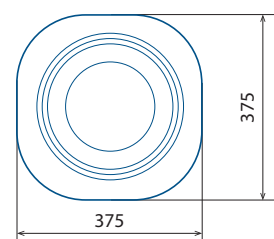

TFT érintő 5"

Kerekek

60 m²

150 m³ = 60 m² x 2,5 m
(2,5 m-es belmagasság esetén)

BLUETOOTH

Csatlakozzon Bluetooth-on keresztül az eszközhöz

STERILIZÁLÁS

Frissített levegő vagy sterilizálási mód