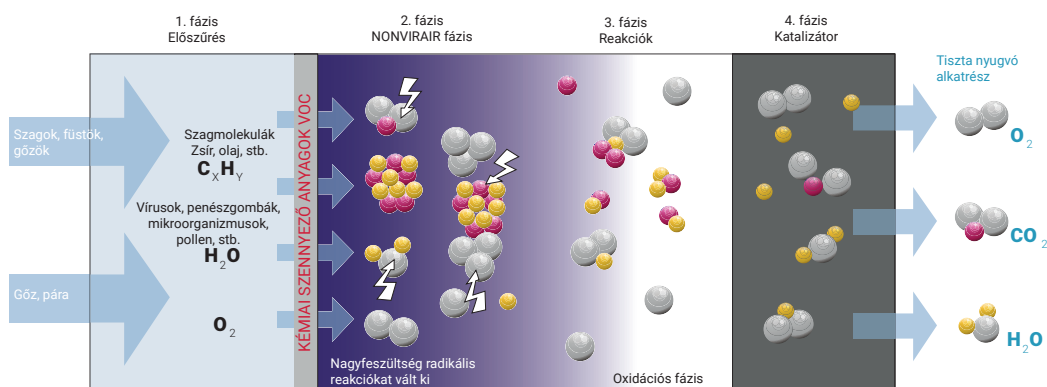

- A fertőző betegségeket terjesztő élő mikroorganizmusok, például vírusok, baktériumok, stb. 99,99%-ától megszabadít
- A légzési problémákat okozó finom porok és az allergének 99,99%-os tisztítása
- A gázszennyezés 99,99%-os megszüntetése, akár házon belül (VOC főzésből, festékből, tisztítószerekből), akár a külső környezetből (autókból és iparból származó NOx, CO, SO2, ózon...)

KORONAVÍRUS

VÍRUS
BAKTÉRIUMOK

POLLEN

HÁZIÁLLAT SZŐR

POR

KÉMIAI SZENNYEZŐ
ANYAGOK VOC

POR
ATKÁK

SZAGOK
FÜSTÖK

A NONVIRAIR® technológia és hatása a víruseltávolításra.

A NONVIRAIR® technológia az anyagállapot-változáson alapul, a levegő részecskéit átalakítva, amely az összes légszennyező anyag, beleértve a vírusok elpusztítását eredményezi. A folyamat után a hidroxilgyökök és az oxigén átrendezik kémiai szerkezetüket és ártalmatlan molekulákat képeznek, például vizet (H₂O), szén-dioxidot, oxigént és hidrogént, amelyek viszont hidroxilokat képeznek.

Hogyan működik a NONVIRAIR® technológia?

A folyamat új állapotba hozza a levegőt, elpusztítja ezeket a szennyező anyagokat, és átrendezi a kémiai szerkezeteket, amely felszabadítja a hidrogént és az oxigént a molekuláris kötésből.